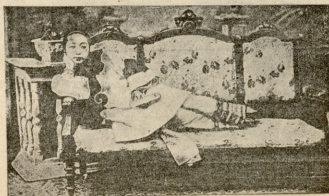

საქართველოს ფურცელი

სურათებიანი დამატება

დამატების № 195.

კვირა, 22 თებერვალი 1904 წ.

ნაშთის № 2417.

სამხატვრო გამოფენა ტფილისში

სურათების გამოფენა ტფილისში. პორტრეტი. — სურათი ვერსიტუროვისა.

მანუჩია. — ტაო-ტა (ტუბერნატორი) თავის მხლებელით.