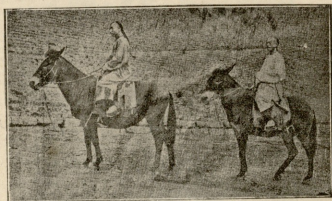

საქართველოს ფურცელი

სურათებიანი დამატება

დამატების № 195.

კვირა, 22 თებერვალი 1904 წ.

ნაშთის № 2417.

სამხატვრო გამოფენა ტფილისში

სურათების გამოფენა ტფილისში. პორტრეტი. — სურათი ვერსიტუროვისა.

მანუჩია. — ტაო-ტა (ტუბერნატორი) თავის მხლებელით.

წარჩინებულ მანუჩია-ის ცალი.

მანუჩია-ის ცალი

მანჯურია.—ტაო-ტას (კუბერნატორი) ცოლები

შუანდების მანჯურელის სხლობა

წარმჩეული მანჯურელი თავის სხლობა.

იაონია.—ქოლკების გამყიდვები

მანჯურიის ოლქის უფროსი თავის თანამსახურე, პით.