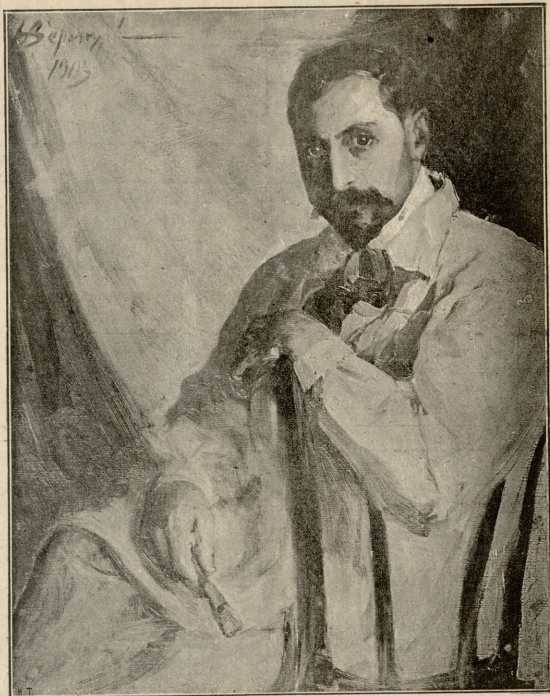

საქართველოს ფურცელი

სურათებიანი დამატება

დამატების № 195.

კვირა, 22 თებერვალი 1904 წ.

ნაშთის № 2417.

სამხატვრო გამოფენა ტფილისში

სურათების გამოფენა ტფილისში. პორტრეტი. — სურათი ვერსიტუროვისა.

მანუჩია. — ტაო-ტა (ტუბერნატორი) თავის მხლებელით.

წარჩინებულ მანუჩია-ის ცალი.

მანუჩია-ის ცალი

მანჯურია.—ტაო-ტას (კუბერნატორი) ცოლები

შუანდების მანჯურელის სხლობა

წარმჩეული მანჯურელი თავის სხლობა.

იაონია.—ქოლკების გამყიდვები

მანჯურიის ოლქის უფროსი თავის თანამსახურე, პით.