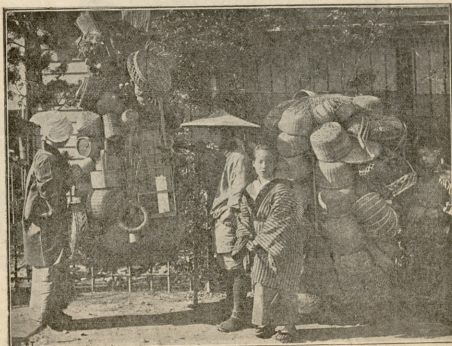

საქართველოს ფურცელი

სურათებიანი დამატება

დამატების № 195.

კვირა, 22 თებერვალი 1904 წ.

ნაშთის № 2417.

სამხატვრო გამოფენა ტფილისში

სურათების გამოფენა ტფილისში. პორტრეტი. — სურათი ვერსიტუროვისა.

მანუჩია. — ტაო-ტა (ტუბერნატორი) თავის მხლებელით.

წარჩინებულ მანუჩია-ის ცალი.

მანუჩია-ის ცალი

მანჯურია.—ტაო-ტას (კუბერნატორი) ცოლები

შუანდების მანჯურელის სხლობა

წარმჩეული მანჯურელი თავის სხლობა.

იაონია.—ქოლკების გამყიდვები

მანჯურიის ოლქის უფროსი თავის თანამსახურე, პით.