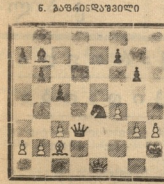

პირველი დღის ქუთაისი

	1	2	3	4	5	6	7	8	9	10	11	12	13	14	15	16	17	18	19
ა. ბონიფონა	1	0	1	0	1/2	1/2	1	0	1/2	1	0	1	1	1	1/2	*	*	1	1
ბ. ლეონიძე	2	0	1	1/2	1	0	0	0	1	1/2	1/2	1	1/2	1/2	0	1	1/2	1	0
გ. მარტოვი	3	1	1/2	1/2	1/2	1/2	0	1/2	1/2	1/2	1/2	1/2	1/2	1/2	1/2	1/2	1/2	1	0
დ. არაბიძე	4	1/2	0	1/2	1/2	1/2	1	1	0	0	0	0	0	0	0	0	1	1	1
ე. იმედაშვილი	5	1/2	1/2	0	1/2	1/2	0	1/2	1/2	0	*	*	*	*	1/2	1/2	1/2	1/2	1/2
ვ. ბერიძე	6	0	1	1/2	1/2	1/2	1/2	1	*	*	*	*	1	1/2	1	1	1/2	1	1/2
ზ. ბერიძე	7	1	1	1/2	0	1/2	1/2	1/2	1/2	1/2	1/2	1/2	1	0	1/2	1/2	1/2	1/2	1/2
ი. ბერიძე	8	1/2	0	1/2	0	1	1/2	1/2	1/2	1/2	0	1	1/2	1/2	1/2	1/2	1/2	1/2	1/2
კ. ლომიძე	9	0	1/2	1/2	1/2	1/2	1/2	1/2	1/2	1/2	1/2	1/2	1/2	1/2	1/2	1/2	1/2	1/2	1/2
ლ. მარტოვი	10	1	1/2	1/2	1/2	1/2	1/2	1/2	1/2	1/2	1/2	1/2	1/2	1/2	1/2	1/2	1/2	1/2	1/2
მ. მარტოვი	11	0	0	1/2	1	*	*	1/2	1	*	*	0	1	0	1/2	0	1/2	1/2	0
ნ. მარტოვი	12	0	1	1/2	1/2	1/2	1/2	1/2	1/2	1/2	1/2	1/2	1/2	1/2	1/2	1/2	1/2	1/2	1/2
ო. მარტოვი	13	0	1/2	1/2	1/2	1/2	1/2	1/2	1/2	1/2	1/2	1/2	1/2	1/2	1/2	1/2	1/2	1/2	1/2
პ. მარტოვი	14	0	1/2	1/2	1/2	1/2	1/2	1/2	1/2	1/2	1/2	1/2	1/2	1/2	1/2	1/2	1/2	1/2	1/2
რ. მარტოვი	15	1/2	0	1/2	1/2	1/2	1/2	1/2	1/2	1/2	1/2	1/2	1/2	1/2	1/2	1/2	1/2	1/2	1/2
ს. მარტოვი	16	*	1/2	1/2	1/2	1/2	1/2	1/2	1/2	1/2	1/2	1/2	1/2	1/2	1/2	1/2	1/2	1/2	1/2
ტ. მარტოვი	17	*	0	1	0	1/2	1/2	1/2	1/2	1/2	1/2	1/2	1/2	1/2	1/2	1/2	1/2	1/2	1/2
თ. მარტოვი	18	0	0	0	0	0	0	0	0	0	0	0	0	0	0	0	0	0	0
ი. მარტოვი	19	1	1	0	1/2	1/2	1/2	1/2	1/2	1/2	1/2	1/2	1/2	1/2	1/2	1/2	1/2	1/2	1/2

მუსიკის კონკურსი

პირველი დღის შედეგები

სპორტის ახალ სახალ წარმოდგენა

დასრულებულია

პირველი დღის შედეგები

3. ბონიფონა