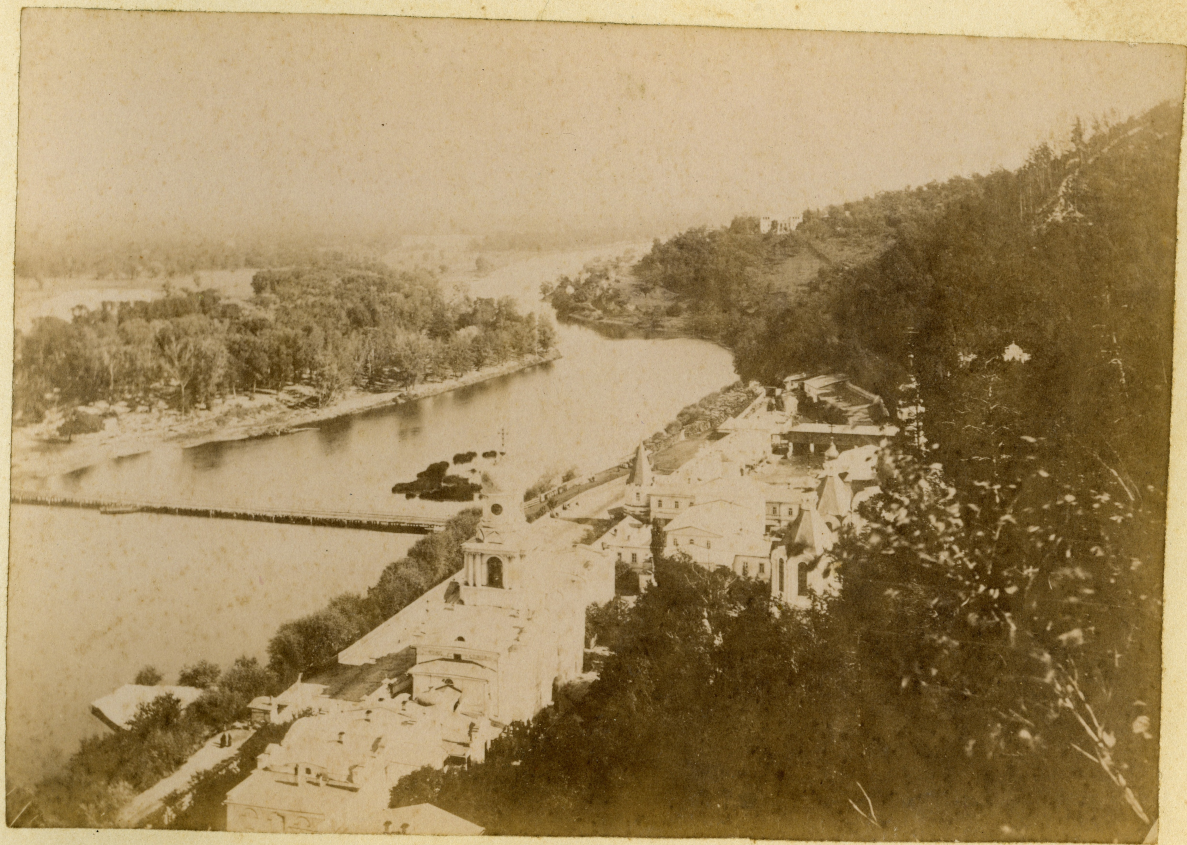

В И Д Ы  
УСПЕНСКОЙ СВАТОГОРСКОЙ  
ПУСТЫНИ

Св. Горы.

Всѣмъ видъ Св. Горъ, съ Сѣверной стороны.

Ев. Торгъ,

Видъ Ев. Торгъ, съ Восточной стороны.

Ев. Торъ.

Видъ Ев. Торъ со Скалы, отъ Церкви Ев. Николая, съ Зип. стороны.