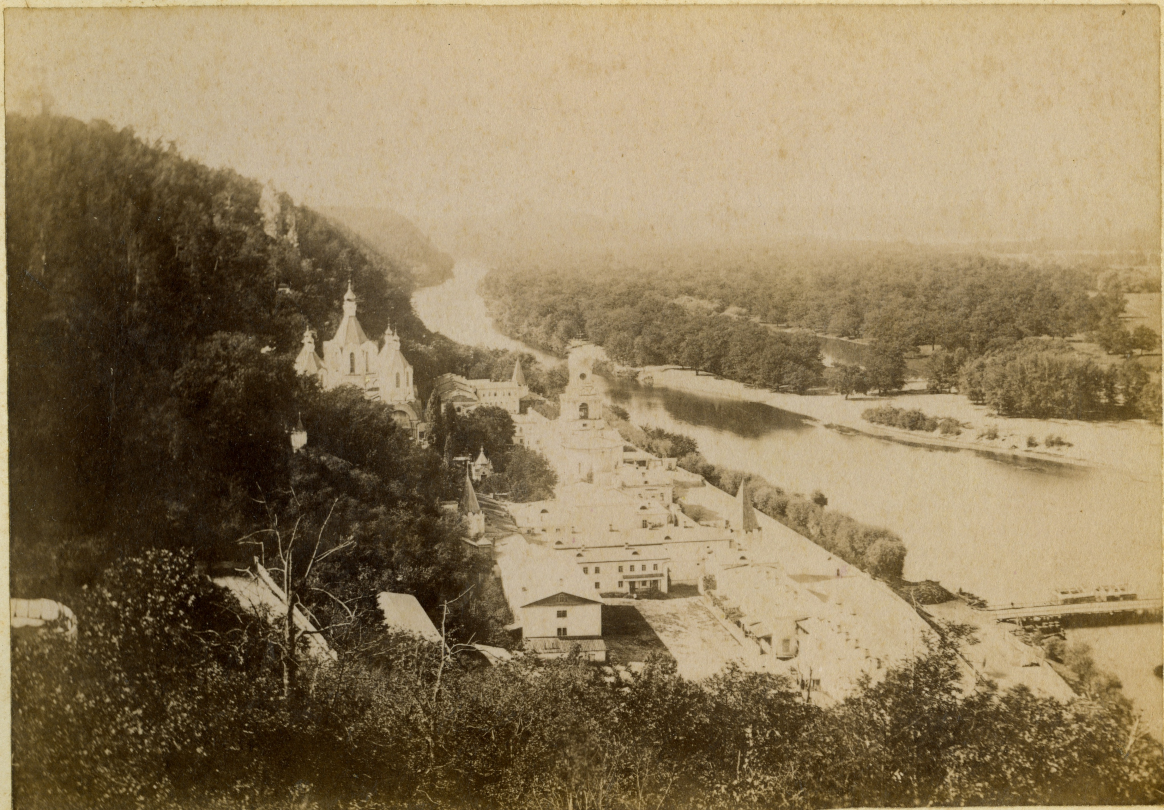

Ев. Тары.

Общій видъ Ев. Таръ, съ Юго-Восточн. стороны.