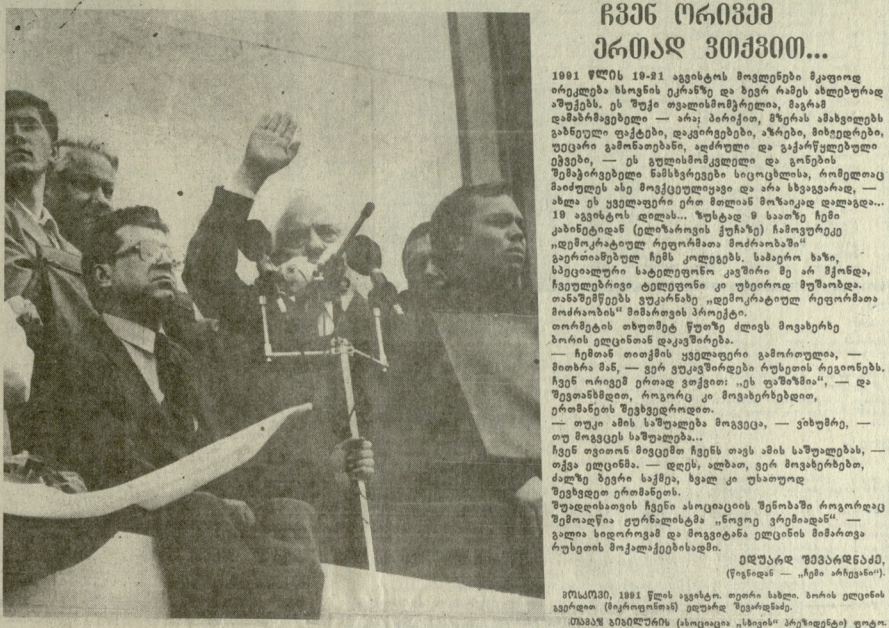

სამსსტშეშაკრი სასურველი!
საერთოფელტო რეესპუბლიკა

პერიოდული
შეზღვევა

ნაგარეთის 1990 წლის დეკემბერიდან № 21 (824) ოთხშაბათი, 2 თებერვალი, 1994 წელი შანი 500 კაპონი

ბიუს აღმართვალაას ბ. გ. ელინის,
რუსეთის შავშავაშვილის პრეზიდენტის

დავით აღმაშენებლის სახელობაში,
საქართველოს სახელმწიფო
მართვის
პრეზიდენტობა
თარგმანი პარლამენტის დირექტორის
დასრულებული შუამდგომლობა

დავით აღმაშენებლის სახელობაში,
საქართველოს სახელმწიფო
მართვის
პრეზიდენტობა
თარგმანი პარლამენტის
დასრულებული შუამდგომლობა

საერთოფელტო რეესპუბლიკა
გვიან ორივე
ერთად ვითვით...

თენებოთ საგეოუს იემელ სნევი
საერთოფელტო სახელმწიფო მართვარი ელარდ შუარდნაქ ორ რუსეთა ანახილვა

შუარდნაქ: დამოკრბიულსა და ტრალნიტარულს, და ახსნაღვს, რრ იგი თიელი
თავისი პალისხევიით მხარს შუარს დამოკრბიულ შუარდნაქს

12
DÜNYADAN
Düşler krallığının umut ışığı
Gürünce Dölet Başkan Edekt. Şevardnadze, Rusya'nın demokrat ve totaliter iki yönüne dikti ki
çekerek, demokrasî hâreketini desteklediğini ve tüm çabalarını bu yönde olduğunu söylüyor.

საერთოფელტო სახელმწიფო მართვის
პრეზიდენტობა
თარგმანი პარლამენტის
დასრულებული შუამდგომლობა

საერთოფელტო სახელმწიფო მართვის
პრეზიდენტობა
თარგმანი პარლამენტის
დასრულებული შუამდგომლობა

გოლო
სვანი

ნელშეპარუ-
შუარს
სნიარდნაქ
საერთოფელტო სახელმწიფო
მართვის
პრეზიდენტობა
თარგმანი პარლამენტის
დასრულებული შუამდგომლობა

საერთოფელტო სახელმწიფო მართვის
პრეზიდენტობა
თარგმანი პარლამენტის
დასრულებული შუამდგომლობა

საერთოფელტო სახელმწიფო მართვის
პრეზიდენტობა
თარგმანი პარლამენტის
დასრულებული შუამდგომლობა

საერთოფელტო სახელმწიფო მართვის
პრეზიდენტობა
თარგმანი პარლამენტის
დასრულებული შუამდგომლობა

საერთოფელტო სახელმწიფო მართვის
პრეზიდენტობა
თარგმანი პარლამენტის
დასრულებული შუამდგომლობა