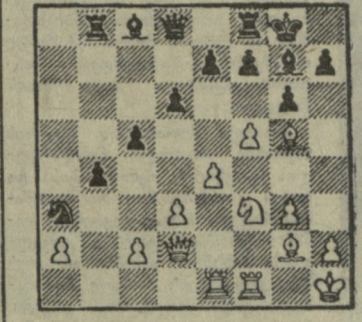

სასპი ეს პოზიცია შეიქმნა თეთრების მე-20 სვლის შემდეგ. სპასი სწორად ხარისხს, რათა დასუსტოს შავი მეფის თავშესაფარი...

ლიტარი პრინს

საქართველოს ქალთა V საერთაშორისო ტურნირის ორი საგუნდო — აი, მიხანი, რომლისთვისაც ამ თორიდან დიდს წინ თბილისში მოჭადრაკე ქალთა შესარჩევი შეჯიბრება დაიწყო...

15 ტურის შემდეგ

თბილისის ვაჟთა პირველობაში 15 ტურის შემდეგ ლიდერობენ: რ. ჩინიბაშვილი — 12,5 ქულა, თ. ჯიორჯაძე — 12, თ. ლომია — 11, გ. კალაღანიანი — 10, ე. უბლაძე — 9, ს. მეგრელიშვილი — 9-9, გ. მაჭავარიანი — 8,5, ნანა ალექსანდრია, ა. ბოლქვაძე, ა. წერეთელი — 8-8.