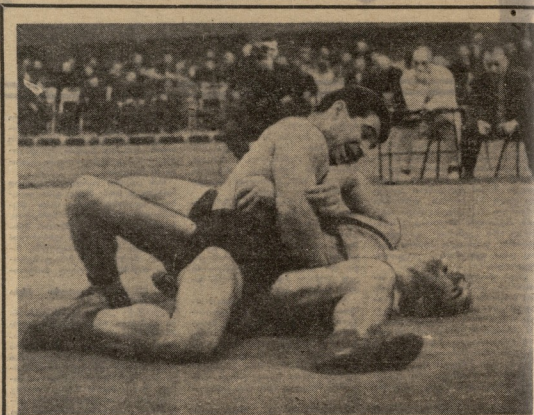

თავილისი ზემო უმაღლეს სასწავლებელი ვაჟთ. ფს. მისაგზავნიანთაში ვაჟთში. ეს ვაჟთები „ლეონო“ სურათზეა მოთავსობით და ვაჟთები მოთხრობით სურათებში მომართვის 20-30-წლიან. და ამ, პირველი სურათი ვაჟთები — თბილისის სურათის სხვაგვარი კარგავთში იხილიანთ მომართ — „საბჭოთა კარგავთში“.

მეორე სურათი — „საბჭოთა კარგავთში“.

საბჭოთა კარგავთში

საბჭოთა კარგავთში

საბჭოთა კარგავთში

ქილოვებს რე უნდა...

საბჭოთა კარგავთში

ბევრი საბჭოთა კარგავთში... ბევრი საბჭოთა კარგავთში... ბევრი საბჭოთა კარგავთში...