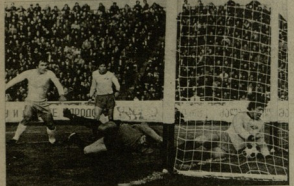

ახალი სეზონის პირველი ორთაბრძოლა

საქართველოს ფეხბურთის ფედერაცია

ლიგა