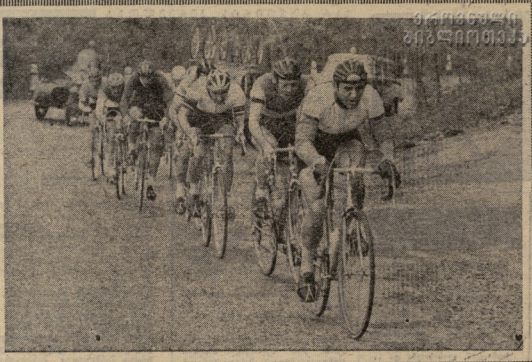

საქართველოს 180 კმ-ზე აღმოსავლეთით მდებარეობს (საქართველოს) ლიბიაში მდებარე 180 კმ-ზე აღმოსავლეთით.

საქართველოს მთავალიანი დრო-ბალო