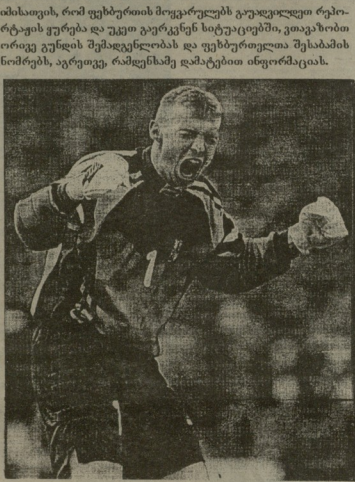

მის შემდეგ უნდა იმსახურებოდა გერმანიის ნაკრების მწვრთნელად. ჩეხეთის ნაკრების მწვრთნელი იქნება მიხაილ ნეველი. მატჩის დასრულების შემდეგ გერმანიის ნაკრები 2-1-ით დაამარცხა ჩეხეთის ნაკრები. მატჩის დასრულების შემდეგ გერმანიის ნაკრები 2-1-ით დაამარცხა ჩეხეთის ნაკრები.