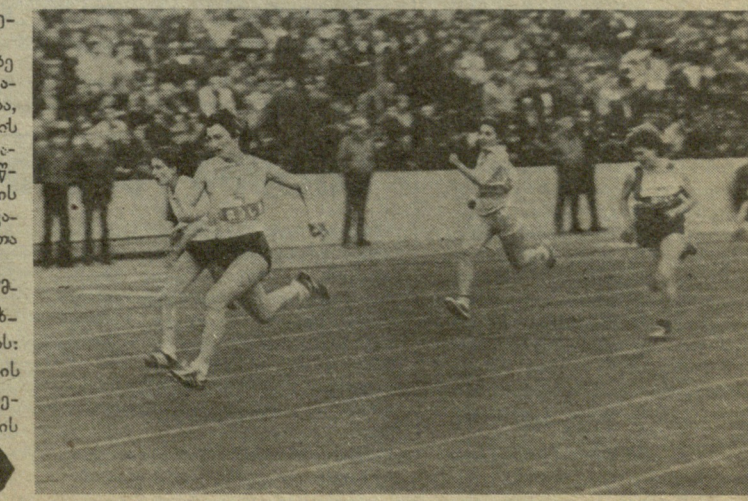

გარდიარი — უპასუხისმგებლობა

საპარტიზოს „ტელევიზიის პრიზის“ გათამაშება მძლეოსნობაში, რომლის პირველი შეჯიბრებები უკვე ნახა უამრავმა გულშემატკივარმა და ტელემაყურებელმა, ფართო მასშტაბის, მრავალტაბიანა ღონისძიებაა. ორი შეჯიბრების შედეგების მიხედვით მისი მნიშვნელობისა და პერსპექტივის შეფასება შეუძლებელია, მაგრამ გარკვეული დასკვნები მაინც შეიძლება გაკეთდეს. „ტელევიზიის პრიზის“ გათამაშების საბოლოო მიზანი, როგორც ადრე ითქვა, საქართველოში მძლეოსნობის პოპულარიზაცია და პერსპექტიულ სპორტსმენთა გამოვლენაა. ახლავი შეიძლება ითქვას, რომ შედეგი დადებითი იქნება, მაგრამ რა მოკულობისა და მნიშვნელობის, ეს შეჯიბრების ორგანიზატორებზე, უფრო კი მონაწილეებზე და მათ ხე-