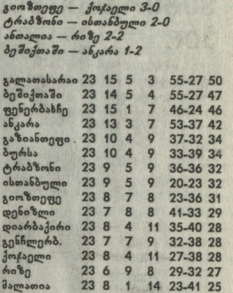

ჩემპიონატები, მატჩები, შედეგები

ფეხბურთი

ერაპრები - მაგრი 0-2
ლაზარაძე (32), ლუცენი (41)
შტეტგარტი - ვოლფსბერგი 2-1
1-0 ზენსერი (9), 2-0 გულე (77), 2-1 კლოპოვი (87)
მიუნხენ - სერტა 0-3
პრეიცი (12, 49), ბანდოლი (47)
საიუგერი - ნორინგერტი 2-1
1-0 ლაუფენი (31), 2-0 ბუტლი (71), 2-1 სანე (90)
მიონჩენგლადბახი - შამპერტი 2-1
1-0 ვან პულტი (3), 1-1 კარდოსი (29 პენ), 2-1 ფიბი (31 პენ)
შტ. პაულ - ლევერკუზენი 2-2
0-1 კოტსტინი (53), 1-1 რატი (27), 1-2 ბალუი (70)
2-2 შველე (90 პენ)
დორტმუნდი - შალე 1-1
0-1 კამპფსი (17), 1-1 ვერტნი (50)
იოლანი - ვერდერსი 0-0
კოტბუსი - შანს-0
ბეიცი (31), მიორტა (34), ტოპინი (65)

დორტმუნდი 23 14 6 3 38-16 48
ლევერკუზენი 23 14 4 5 53-29 46
საიუგერი 23 14 3 6 45-29 43
შალე 23 12 6 5 36-23 42
მაგრი 23 12 5 6 41-19 41
ვერდერსი 23 12 4 7 35-26 40
მიუნხენი 23 11 6 6 36-27 39
შტეტგარტი 23 9 7 7 29-25 34
მიუნსტერი 23 10 3 10 34-38 33
ვოლფსბერგი 23 8 6 9 37-33 30
შამპერტი 23 7 6 10 34-37 27
შანს-0 23 7 4 12 22-32 25
მიუნხენგლადბახი 23 5 8 10 25-37 23
ფრაიბურგი 23 5 8 10 25-37 23
კოტბუსი 23 6 5 12 22-38 23
ნორინგერტი 23 6 4 13 22-40 22
შტ. პაულ 23 3 7 13 25-45 16
იოლანი 23 3 6 14 14-40 15

ბომბარდირები
12 - შრონიზი (დორტმუნდი), ბალუი (ლევერკუზენი)
11 - ფლუცი (მაგრი)
10 - შარნი (ვოლფსბერგი), ნოვიცი (დორტმუნდი), პიპანი (მაგრი)

იშპალი

იუვეტუსი - ფიორენტინა 2-1
1-0 ტოტუზე (11), 1-1 ანდრეანი (15), 2-1 დელ პერი (30)
მილანი - ატალანტა 0-0
პრეზი - რომა 0-0
ლაციო - კევიე 1-1
1-0 ს. რინი (76), 1-1 სურბიტალი (85)
ფეროვა - ინტერი 0-3
ჩამეტი (32), ვიფი (57,60)
ფლორენსი - ბოლიონი 0-1
კრუსი (11)
პარმა - ტორინო 0-1
კომბი (87)
სეზუა - ლეე 2-1
1-0 ბაიანი (33), 1-1 ვუბრინი (45), 2-1 ტრუსტი (90)
პანარეა - ვერეცა 5-0
ვატიცი (6), პიუნენი (32, 37 პენ), დ. ფრანკესკი (46, 66)