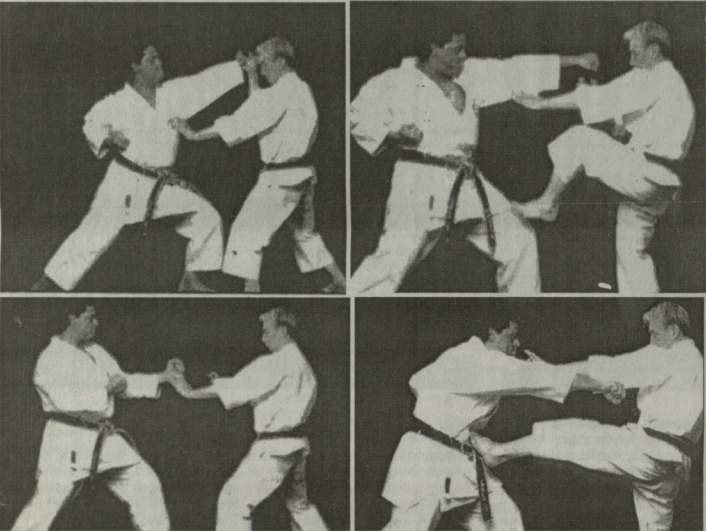

საქართველოს კარაბე-დოს ეროვნული ფედერაცია

საქართველოს სპორტის დეპარტამენტის ხელშეწყობით ბთავაზოვით პროგრამას საქართველოს ჯანსაღი მოსახლე —

“ეპოქოლი სულის აღორძინება საქართველოში”

პროგრამის განხორციელებისათვის ფედერაცია აცხადებს მსურველთა მიღებას კარატე-დოს შემსწავლელ უფასო ჯგუფებში. მსმენელებს ჩაუტარდებათ თეორიული და პრაქტიკული მეცადინეობები. ფედერაცია სისტემატიურად ატარებს სემინარებს და ატესტაციებს მსოფლიოს წამყვანი ოსტატების ხელმძღვანელობით.

მოსწავლეებს საშუალება ექნებათ მონაწილეობა მიიღონ რო-

გორც რესპუბლიკურ, ასევე საერთაშორისო ტურნირებში. ფედერაცია ზრუნავს პროგრამის მონაწილეების უმაღლეს სასწავლებლებში სწავლის გაგრძელებასა და მათ შემდგომ დასაქმებაში საქართველოსა და უცხოეთში. წინ წასული მოსწავლეები გაივლიან სპეციალურ კურსს, რომელიც

საშუალებას მიეცემთ მიიღონ საბრძოლო ხელოვნებაში უმაღლესი განათლების დამატებითი საერთაშორისო დიპლომი. მეცადინეობას უძღვებიან საქართველოს კარატე-დოს ეროვნული ნაკრების წევრები, ფედერაციის პრეზიდენტის კაზახასილიას ხელმძღვანელობით.

თბილისი, დ. უზნაძის ქუჩა №6. ტელ: 96-31-89. WWW.karate.ge

საქართველოს კარატე-დოს ეროვნული ფედერაციის ცენტრალური ოფისი.

საშუაქმისო ხარისხის კარატეს პიემონოები და საბრძოლო ხელკონების ინვენტარი. თბილისი, დ. უზნაძის ქუჩა №6, ტელ: 96-31-89. საქართველოს კარატე-დოს ეროვნული ფედერაციის ცენტრალური ოფისი.

ნოზარა ჰიპერაპეილი, საქართველოს კარაბე-დოს ეროვნული ფედერაციის პრეზიდენტი