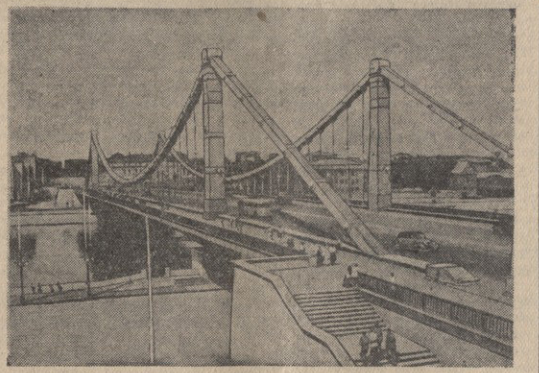

პარის დამზადების ტიპი უნდა ზამთრის დროს... 1-ლი ავარი.

პარტიული ცხოვრება-საპარტიო მუშაობის... 2-ლი ავარი.

პარის დამზადების ტიპი უნდა ზამთრის დროს

საქართველო-სახალხო ლაშქარის უნივერსიტეტის... 1947 წლის სახელმწიფო გეგმა.

მოსკოვის 800 წლის თავისათვის

მოსკოვი, სურათი: ყირიმის ხედი, რომელიც მოსკოვი და წაღვარება არსებობდა 1865-85 წლებში...

ქრემლი

მოსკოვის კრემლს 791 წლის წინათ... 1935 წლის თებერვალში კრემლის დიდი სასაბჭოო შეიქმნა.

საქართველოს კომუნისტური პარტია

საქართველოს კომუნისტური პარტიის... 1947 წლის სახელმწიფო გეგმა.