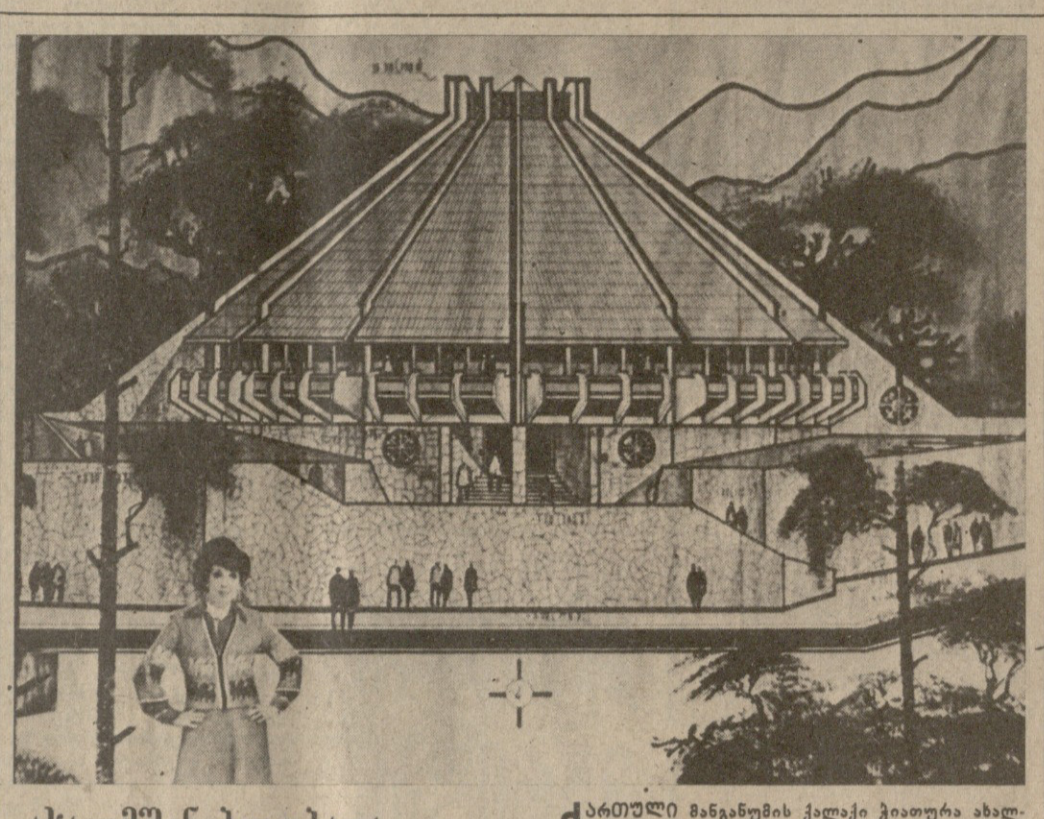

თბილისი ვ. აბაშიძის სახელობის მუსიკალური კომპლექსის თეატრმა ბოლოდროინდელი შემოქმედებითი ძიების გზაზე გადარბია...

ვანო შუაფინის სტრასს მიმართული

წელსაც ორმოცდაათი წლის ვაჟი შექმნილი საფლავი... წინათარბობა ჰქონდა მხელი საბჭოთა... ფიქრი, რომ მისი...

ო. თათაქვიციანი "ორი განაჩენი" და "მუსუსი" - ერთ სპექტაკლად

ტრაგედია "ორი განაჩენი" ფინალი. მწიკრის მიზანობა მუსიკალური კომპლექსის მიზანობა...

ახალშენებლობის სარაჩოებში

საერთო პლასტიკურ დაბეჭეული და საბურთა ო. ზაგარის პროექტია...

მუსიკალური კომპლექსის მიზანობა მუსიკალური კომპლექსის მიზანობა... მუსიკალური კომპლექსის მიზანობა...

სილაპაზა ჩვენ ირავლივ გოგების მიერ არის შექმნილი, როგორც უნდა განაწილებული იქნებოდა...

სპორტი სპორტი ლიბაროზ მ. ზანიჩიკი ბაიუნი გრძელდება ახალგაზრდა ოსტატ ვაჟი პირველი...