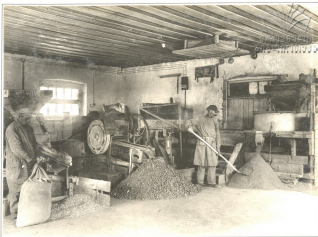

Корова 114Н родилась 1928г. массой 530кг
ж. в. 571 кг.

Երկր-տրամադրիչ, Արմա՞ր ընդ. կարգի
կոմուն. բուծում. 1990, մար. 6/3/90

Чистка доев.

ОАРИОБРАЗ
302500100000

Влашичване конар.

Обслед конюш.

Электромеханические воды в котельной.

Механическая обработка концентрированных кормов.

Просеивание концентратов через электро-сито.

ՅԱՐՈՍՏԱՆԻ
ՆԱՅԷՆՈՐՈՍԵՅՅ

ՏԻԼՈՍՆԱԿԱՅ ԲԱՇՆԱԿ ԵՐԻ ԿՈՐԵՆՆԻԿՔԷ .

ՆԱՐԵՑՆԱԿ
ՆՆՇՆԱՐԱՐՈՅԵՑ

Քիմիոտոմարանի յարմարութիւնը Երևանի քիմիոտոմարանում .