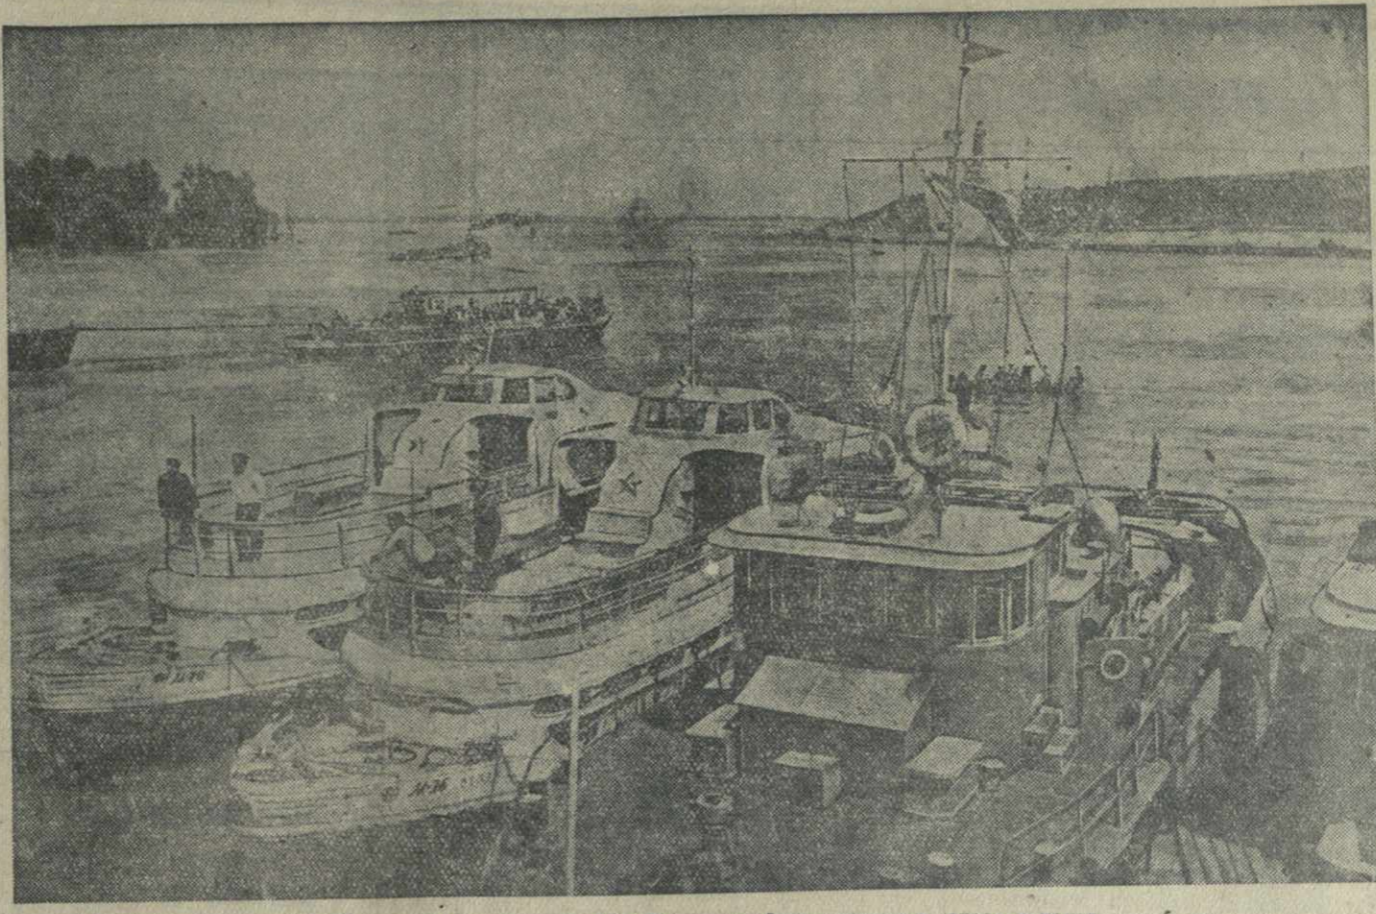

ПЕРВЫЕ СУДА ВОШЛИ В ВОЛГО-ДОНСКОЙ КАНАЛ

На Волго-Дон 1 июня 1952 года. На снимке: суда в Красноармейском затоне у входа в канал. Фото специального корреспондента «Зари Востока» М. Квирикашвили.

К открытию навигации

В Министерстве речного флота корп... На 1 июня в Волго-Донском затоне...

Одними из первых пройдут с Волги че... По новой водной магистрали будут...

Министерство речного флота утверди... линии движения пассажирских судов...